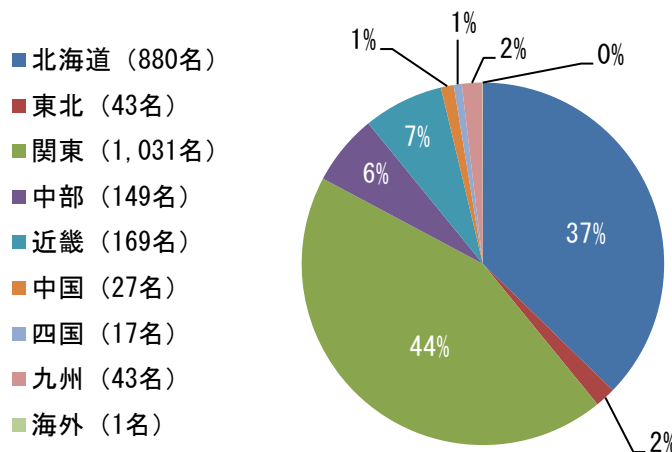

佐呂間ダイアリー

◆ 1 月

- 1 3 日 成人式（新成人 37 名出席）
- 2 2 日 芸術文化表彰式
  （佐呂間高校吹奏楽局全国大会出場）
- 2 9 日 若佐保育所雪中運動会
- 3 0 日 佐呂間保育所雪中運動会

◆ 2 月

- 1 6 日 かまくら雪まつり前夜祭
- 1 7 日 第 20 回かまくら雪まつり
  サイエンスキャラバン

- 2 0 日 第 5 回寿大学「学園祭」
- 2 3 日 子育て講座「スノーシュー体験」
  （町内小学生 17 名参加）

◆ 3 月

- 1 日 佐呂間高校卒業式（卒業生 26 名）
- 1 5 日 佐呂間中学校卒業式（卒業生 39 名）
- 2 0 日 佐呂間小学校卒業式（卒業生 30 名）
- 2 2 日 若佐小学校卒業式（卒業生 5 名）
  浜佐呂間小学校卒業式（卒業生 4 名）

佐呂間町の世帯数と人口（平成 31 年 3 月 31 日）

世帯数 2,451 世帯 人口 5,126 人
佐呂間町サポーターズ倶楽部人口 2,360 人
合計 7,486 人
〔前号人口比較 40 人減〕

町民の出生と死亡

さろサポ新規登録

31. 1 月	出生 5 人	死亡 6 人	16 人
2 月	出生 2 人	死亡 10 人	14 人
3 月	出生 1 人	死亡 6 人	12 人

会員数の推移

地域別会員数

平成 31 年 3 月 31 日現在

町の公式 Twitter、公式 Facebook でも佐呂間町の情報を掲載しております。ぜひご覧ください。

サポーターズ倶楽部 4 周年

日頃からサポーターズ倶楽部の活動にご理解、ご協力いただき、誠にありがとうございます。

今年の 7 月をもちまして、サポーターズ倶楽部創設から **4 周年**を迎えます。会員皆様からいただくメッセージは、倶楽部運営の力になっており、大変嬉しく思います。

左のグラフは、過去 4 年間のサポーターズ倶楽部の会員数の推移と、地域別の会員数をまとめたものです。

会員数は、平成 31 年 3 月 31 日現在で 2,360 名となり、PR の場が多い関東が一番多く、北海道と合わせて 8 割以上を占めております。年間の加入数は減少傾向にありますが、昨年 10 月末にサポーターズ倶楽部会員の**全国制覇**を達成し、全都道府県に点在する会員皆様のおかげで、佐呂間町の知名度が上がっているものと思われま。

しかしながら、昨年度目標としていた、会員数 2,500 人を達成することが出来なかったため、PR 方法や会員特典の向上を図り、昨年度加入数の 373 人を上回る **400 人**加入を今年度の目標として、佐呂間町を日本全国に PR していきたいと思ひます。

最後に、サポーターズ倶楽部の活動は、会員皆様によって支えられており、佐呂間町の人口の約 45% にもなる沢山の方々に応援いただいていること、深く御礼申し上げます。今後とも佐呂間町を応援いただき、足を運んでいただければ幸いです。

改めて、佐呂間町サポーターズ倶楽部をよろしくお願ひいたします。