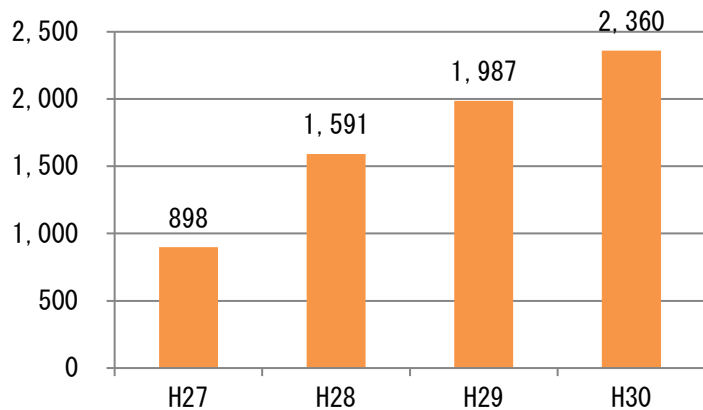

### 佐呂間町の世帯数と人口（平成 31 年 3 月 31 日）

世帯数 2,451 世帯 人口 5,126 人  
**佐呂間町サポーターズ倶楽部人口 2,360 人**  
 合計 7,486 人  
 〔前号人口比較 40 人減〕

## 会員数の推移